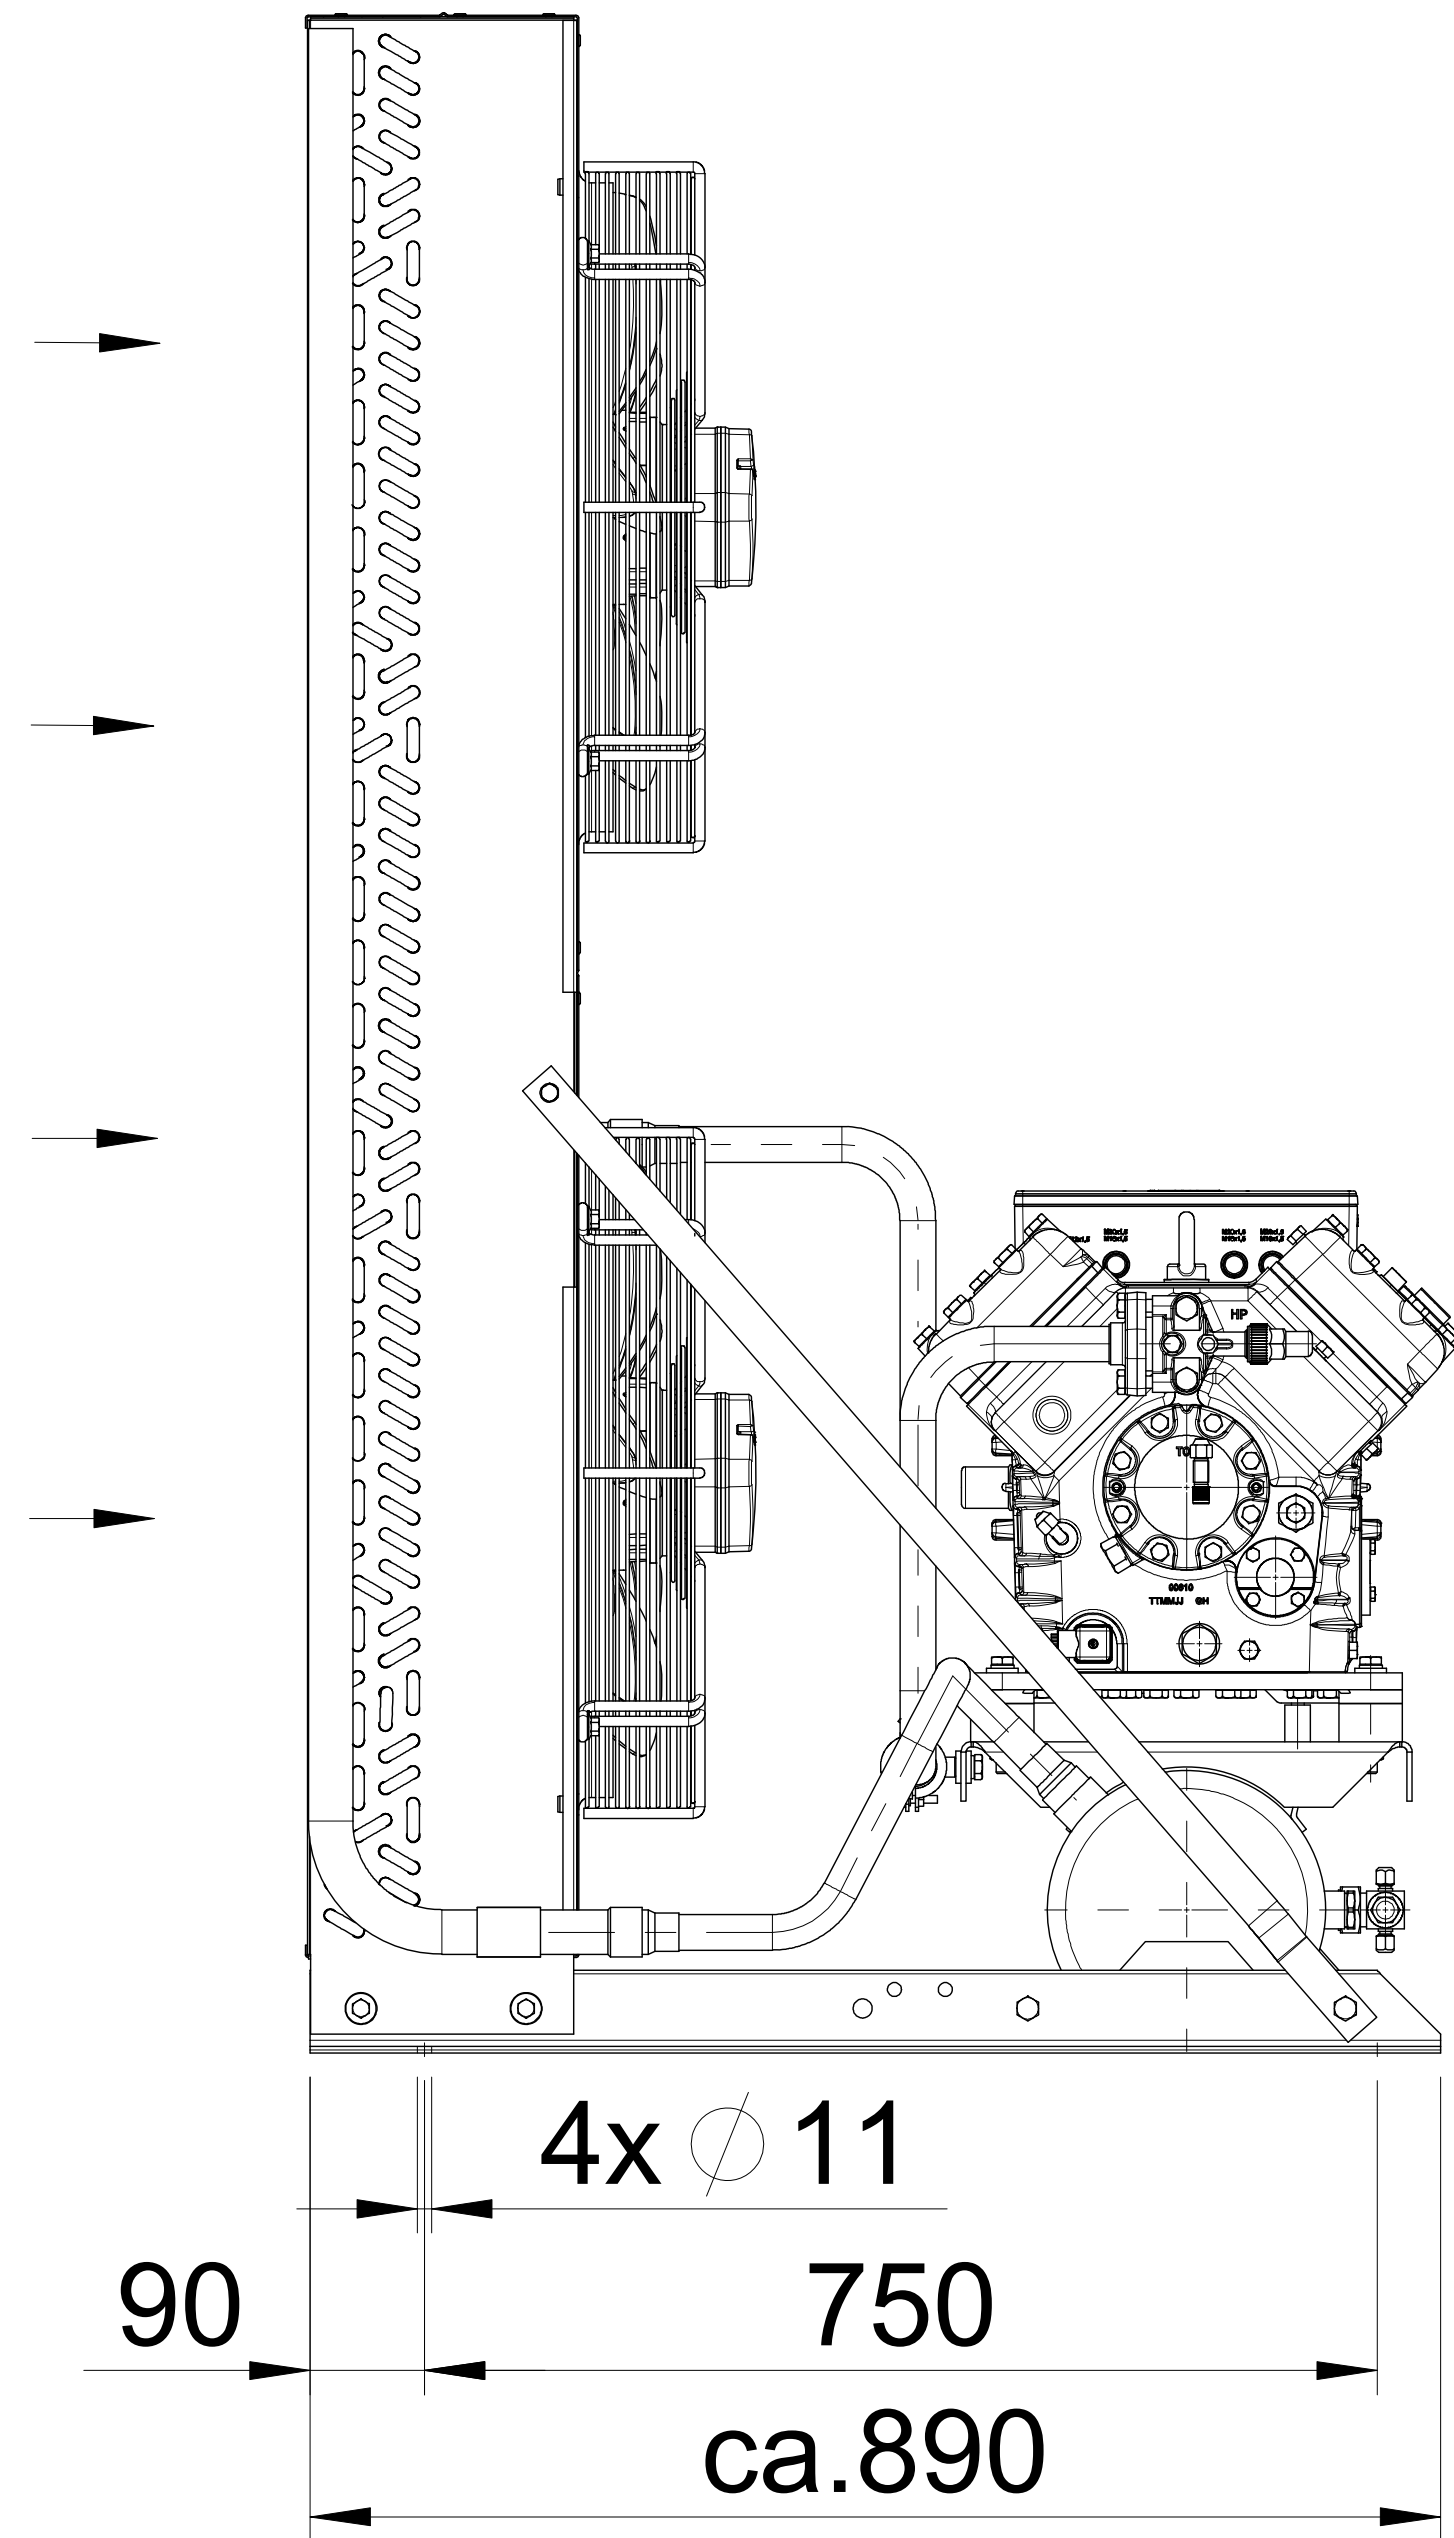

Typ / type	Maß D / dimension D
SHG(X)5/725-4 L+SL	ca. 1310
SHG(X)5/830-4 L	ca. 1310
SHG(X)5/830-4 SL	ca. 1610
SHG(X)5/945-4 L	ca. 1310
SHG(X)5/945-4 SL	ca. 1610

SV

X

Y2

FLA

Y1

4x Ø 11

90

750

ca. 890